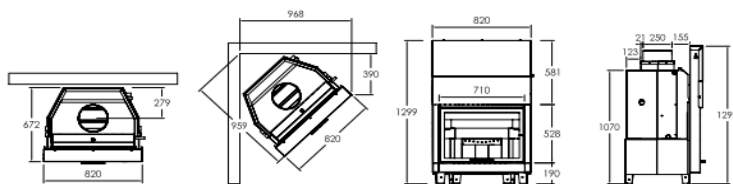

Teplovodní krby na dřevo a pelety

MORTL70 25 kW

water boiler

Verze / Version

Foto / Photo	Obj. kód / Code	Popis / Description	Cena bez DPH

MORTL70

MORTL70	Moretti SERIE L 70 rovné sklo Moretti SERIES L 70 frontal	60 000 Kč	Nero BK
MORTL70S	Moretti SERIE L 70 rovné sklo + sekundární výměník Moretti SERIES L 70 frontal with Domestic hot water	70 000 Kč	Nero BK
MORTL702S	Moretti SERIE L 70 rovné sklo + dva sekundární výměníky Moretti SERIES L 70 fr. with two Domestic hot water	80 000 Kč	Nero BK

Příslušenství / Accessories

Foto / Photo	Obj. kód / Code	Popis / Description	Cena bez DPH

MORTL70 + KIT MORETTI SOLUTION

MORTL70SK	Moretti SERIE L 70 rovné (bez výměníku tepla pro teplou vodu) Moretti SERIE L 70 frontal (without exchanger for domestic hot water)	93 250 Kč	Nero BK
MORTL702SK	Moretti SERIE L 70 rovné (výměník tepla pro teplou vodu TV) Moretti SERIE L 70 frontal (with exchanger for domestic hot water)	103 250 Kč	Nero BK

VABAVENÍ KRBU/Included:

1. 1 čerpadlo/1 circulator - 1 expanzní nádoba/1 expansion vase - 1 odvdušňovací ventil/1 Ventilation valve
   - 1 plovák/1 Float - soubor hydraulických prvků/All hydraulic collaction - 1 otevřená expanzní nádoba 30 litrů /1 30 lt zinc coated expansion vase
   - Kompletní sestava / Assembly complete - 1 ovládací jednotka s regulátorem / 1 thermo regulator
   - 1 Sekundární výměník/1 Exchanger secondary circuit - 1 Výměník pro ohřev teplé vody (pouze model mortl702sk)
   - 1 Výměník ohřevu teplé užitkové vody (pouze model mortl702sk)/1 Exchanger for domestic hot water (only for modell: mortl702sk)
2. Bez nožiček/Without feet

Foto / Photo	Obj. kód / Code	Popis / Description	Cena bez DPH

MOCARI

MOCARI	Automatický podavač paliva pro kombinovaný režim spalování Automatic loader for ground combustibles	71 500 Kč	

Transportní redukováný podavač/Transport motor reducer - Ventilátor spalovacího vzduchu/Air vent for combustion
Centrální řídicí jednotka/Central control system - Šnek se zásobníkem/Cochlea and tank - Nerezový rošt INOX/Stainless steel burner -
Měníč/Inverter - Patky pro ohřivač - senzor hladiny pelet/Feet for thermal heater - Sensore livello pellet/level sensor pellet

MORTL70 + MOCARI

MORTL70C	Moretti SERIE L 70 rovný + MOCARI Moretti SERIES L 70 frontal with MOCARI	131 500 Kč	Nero BK
MORTL70SC	Moretti SERIE L 70 rovný + 1 výměník tepla + MOCARI Moretti SERIES L 70 frontal with Domestic hot water with MOCARI	141 500 Kč	Nero BK
MORTL702SC	Moretti SERIE L 70 rovný + 2 výměníky tepla + MOCARI Moretti SERIES L 70 fr. with two Domestic hot water with MOCARI	151 500 Kč	Nero BK

MORTL70 + MOCARI + KIT MORETTI SOLUTION

MORTL70SKC	Moretti SERIE L 70 rovný (bez výměníku tepla) + MOCARI Moretti SERIE L 70 frontal (without exchanger for hot dom. water) + MOCARI	161 500 Kč	Nero BK
MORTL702SKC	Moretti SERIE L 70 rovný (výměník pro ohřev teplé vody) + MOCARI Moretti SERIE L 70 frontal (with exchanger for hot dom. water) + MOCARI	171 500 Kč	Nero BK