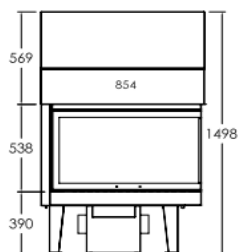

MORLV

Teplovzdušné velké krby

air heating fireplaces

Verze / Version

Foto / Photo	Obj. kód / Code	Popis / Description	Cena bez DPH

MORLD

MORLD55	Ocelová vložka s litinovým topeništěm 730 P55 sklo pravé 30 cm <i>Fireplace in Steel and Cast Iron 730 P55 Right side glass cm30</i>	57 000 Kč	Nero BK
MORLD65	Ocelová vložka s litinovým topeništěm 730 P65 sklo pravé 30 cm <i>Fireplace in Steel and Cast Iron 730 P65 Right side glass cm30</i>	59 750 Kč	Nero BK
MORLD75	Ocelová vložka s litinovým topeništěm 730 P75 sklo pravé 30 cm <i>Fireplace in Steel and Cast Iron 730 P75 Right side glass cm30</i>	61 000 Kč	Nero BK

Foto / Photo	Obj. kód / Code	Popis / Description	Cena bez DPH

MORLS

MORLS55	Ocelová vložka s litinovým topeništěm 730 P55 sklo levé 30 cm <i>Fireplace in Steel and Cast Iron 730 P55 Left side glass cm30</i>	57 000 Kč	Nero BK
MORLS65	Ocelová vložka s litinovým topeništěm 730 P65 sklo levé 30 cm <i>Fireplace in Steel and Cast Iron 730 P65 Left side glass cm30</i>	59 750 Kč	Nero BK
MORLS75	Ocelová vložka s litinovým topeništěm 730 P75 sklo levé 30 cm <i>Fireplace in Steel and Cast Iron 730 P75 Left side glass cm30</i>	61 000 Kč	Nero BK

Mod: 65

Příslušenství / Accessories

Foto / Photo	Obj. kód / Code	Popis / Description	Cena bez DPH

MORKV

MORKV

KIT PRO TEPELVZDUŠNÉ VYTÁPĚNÍ + VENTILÁTOR (430 m³) volitelný
VENTILATION KIT FOR THE AIR HEATING FIREPLACES (430m³) optional

9 050 Kč