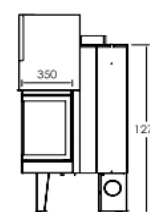

MORLV

Teplovzdušné velké krby

air heating fireplaces

Verze / Version

Foto / Photo	Obj. kód / Code	Popis / Description	Cena bez DPH

MORLD

MORLD55	Ocelová vložka s litinovým topeništěm 730 P55 sklo pravé 30 cm <i>Fireplace in Steel and Cast Iron 730 P55 Right side glass cm30</i>	57 000 Kč	Nero BK
MORLD65	Ocelová vložka s litinovým topeništěm 730 P65 sklo pravé 30 cm <i>Fireplace in Steel and Cast Iron 730 P65 Right side glass cm30</i>	59 750 Kč	Nero BK
MORLD75	Ocelová vložka s litinovým topeništěm 730 P75 sklo pravé 30 cm <i>Fireplace in Steel and Cast Iron 730 P75 Right side glass cm30</i>	61 000 Kč	Nero BK

Foto / Photo	Obj. kód / Code	Popis / Description	Cena bez DPH

MORLS

MORLS55	Ocelová vložka s litinovým topeništěm 730 P55 sklo levé 30 cm <i>Fireplace in Steel and Cast Iron 730 P55 Left side glass cm30</i>	57 000 Kč	Nero BK
MORLS65	Ocelová vložka s litinovým topeništěm 730 P65 sklo levé 30 cm <i>Fireplace in Steel and Cast Iron 730 P65 Left side glass cm30</i>	59 750 Kč	Nero BK
MORLS75	Ocelová vložka s litinovým topeništěm 730 P75 sklo levé 30 cm <i>Fireplace in Steel and Cast Iron 730 P75 Left side glass cm30</i>	61 000 Kč	Nero BK

Mod: 75

Příslušenství / Accessories

Foto / Photo	Obj. kód / Code	Popis / Description	Cena bez DPH

MORKV

MORKV

KIT PRO TEPELVZDUŠNÉ VYTÁPĚNÍ + VENTILÁTOR (430 m³) volitelný
VENTILATION KIT FOR THE AIR HEATING FIREPLACES (430m³) optional

9 050 Kč