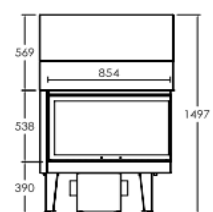

MORLV

Teplovzdušné velké krby

air heating fireplaces

Verze / Version

Foto / Photo	Obj. kód / Code	Popis / Description	Cena bez DPH

MORLD

MORLD55	Ocelová vložka s litinovým topeništěm 730 P55 sklo pravé 30 cm <i>Fireplace in Steel and Cast Iron 730 P55 Right side glass cm30</i>	57 000 Kč	Nero BK
MORLD65	Ocelová vložka s litinovým topeništěm 730 P65 sklo pravé 30 cm <i>Fireplace in Steel and Cast Iron 730 P65 Right side glass cm30</i>	59 750 Kč	Nero BK
MORLD75	Ocelová vložka s litinovým topeništěm 730 P75 sklo pravé 30 cm <i>Fireplace in Steel and Cast Iron 730 P75 Right side glass cm30</i>	61 000 Kč	Nero BK

Foto / Photo	Obj. kód / Code	Popis / Description	Cena bez DPH

MORLS

MORLS55	Ocelová vložka s litinovým topeništěm 730 P55 sklo levé 30 cm <i>Fireplace in Steel and Cast Iron 730 P55 Left side glass cm30</i>	57 000 Kč	Nero BK
MORLS65	Ocelová vložka s litinovým topeništěm 730 P65 sklo levé 30 cm <i>Fireplace in Steel and Cast Iron 730 P65 Left side glass cm30</i>	59 750 Kč	Nero BK
MORLS75	Ocelová vložka s litinovým topeništěm 730 P75 sklo levé 30 cm <i>Fireplace in Steel and Cast Iron 730 P75 Left side glass cm30</i>	61 000 Kč	Nero BK

Mod: 75

Příslušenství / Accessories

Foto / Photo	Obj. kód / Code	Popis / Description	Cena bez DPH

MORKV

MORKV

KIT PRO TEPELVZDUŠNÉ VYTÁPĚNÍ + VENTILÁTOR (430 m³) volitelný
VENTILATION KIT FOR THE AIR HEATING FIREPLACES (430m³) optional

9 050 Kč