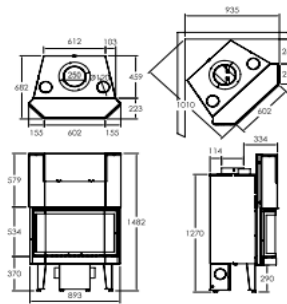

Tepl vzdušné velké krby

air heating fireplaces

MORP

MORP65

Verze / Version

Foto / Photo	Obj. kód / Code	Popis / Description	Cena bez DPH

MORP

MORP65

Ocelová vložka s litinovým topeništěm PRISMA P65 SKLO
Fireplace in Steel and Cast Iron PRISMA P65 with glass

62 500 Kč

Nero

BK

MORP75

Ocelová vložka s litinovým topeništěm PRISMA P75 SKLO
Fireplace in Steel and Cast Iron PRISMA P75 with glass

65 000 Kč

Nero

BK

Příslušenství / Accessories

Foto / Photo	Obj. kód / Code	Popis / Description	Cena bez DPH

MORKV

MORKV

KIT PRO TEPL VZDUŠNÉ VYTÁPĚNÍ + VENTILÁTOR (430 m3) volitelný
VENTILATION KIT FOR THE AIR HEATING FIREPLACES (430m3) optional

9 050 Kč

MORT

Versione / Version

Foto / Photo	Obj. kód / Code	Popis / Description	Cena bez DPH

MORT

MORT

Ocelová vložka s litinovým topeništěm TŘÍSTRANNÝ prosklení
Fireplace in Steel and Cast Iron TRIPLE FACE with glass

85 000 Kč

Nero

BK

Příslušenství / Accessories

Foto / Photo	Obj. kód / Code	Popis / Description	Cena bez DPH

MORKV

MORKV

KIT PRO TEPL VZDUŠNÉ VYTÁPĚNÍ + VENTILÁTOR (430 m3) volitelný
VENTILATION KIT FOR THE AIR HEATING FIREPLACES (430m3) optional

9 050 Kč