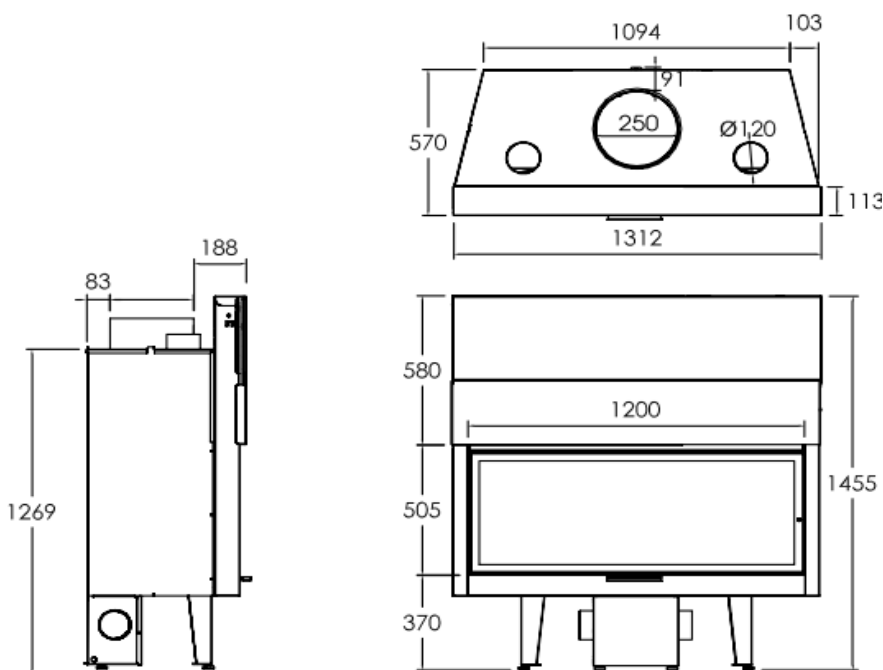

9 050 Kč

MOR1200

Teplovzdušné velké krby

air heating fireplaces

Verze / Version

Foto / Photo	Obj. kód / Code	Popis / Description	Cena bez DPH	
	MOR1200	Ocelová vložka s litinovým topeništěm 1200 mm prosklení <i>Fireplace in Steel and Cast Iron 1200 with glass</i>	92 750 Kč	Nero BK
	MOR1200R	Ocelová vložka a topeniště refrakční cihly 1200 mm prosklení <i>Fireplace in Steel and Refractory 1200 with glass</i>	97 750 Kč	Nero BK