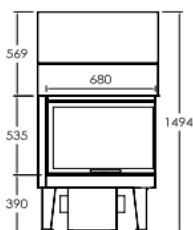

MORLV

Teplovzdušné velké krby

air heating fireplaces

Verze / Version

Foto / Photo	Obj. kód / Code	Popis / Description	Cena bez DPH

MORLD

MORLD55	Ocelová vložka s litinovým topeništěm 730 P55 sklo pravé 30 cm <i>Fireplace in Steel and Cast Iron 730 P55 Right side glass cm30</i>	57 000 Kč	Nero BK
MORLD65	Ocelová vložka s litinovým topeništěm 730 P65 sklo pravé 30 cm <i>Fireplace in Steel and Cast Iron 730 P65 Right side glass cm30</i>	59 750 Kč	Nero BK
MORLD75	Ocelová vložka s litinovým topeništěm 730 P75 sklo pravé 30 cm <i>Fireplace in Steel and Cast Iron 730 P75 Right side glass cm30</i>	61 000 Kč	Nero BK

Foto / Photo	Obj. kód / Code	Popis / Description	Cena bez DPH

MORLS

MORLS55	Ocelová vložka s litinovým topeništěm 730 P55 sklo levé 30 cm <i>Fireplace in Steel and Cast Iron 730 P55 Left side glass cm30</i>	57 000 Kč	Nero BK
MORLS65	Ocelová vložka s litinovým topeništěm 730 P65 sklo levé 30 cm <i>Fireplace in Steel and Cast Iron 730 P65 Left side glass cm30</i>	59 750 Kč	Nero BK
MORLS75	Ocelová vložka s litinovým topeništěm 730 P75 sklo levé 30 cm <i>Fireplace in Steel and Cast Iron 730 P75 Left side glass cm30</i>	61 000 Kč	Nero BK

Mod: 55

Příslušenství / Accessories

Foto / Photo	Obj. kód / Code	Popis / Description	Cena bez DPH

MORKV

MORKV

KIT PRO TEPELVZDUŠNÉ VYTÁPĚNÍ + VENTILÁTOR (430 m³) volitelný
VENTILATION KIT FOR THE AIR HEATING FIREPLACES (430m³) optional

9 050 Kč