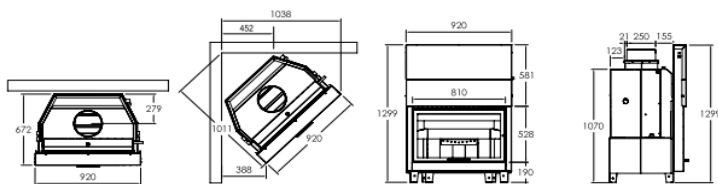

Teplovodní krb na dřevo a pelety

MORTL80 34 kW

water boiler

Verze / Version

Foto / Photo	Obj. kód / Code	Popis / Description	Cena bez DPH	
MORTL80				
	MORTL80	Moretti SERIE L 80 rovný Moretti SERIES L 80 frontal	65 000 Kč	Nero BK
	MORTL80S	Moretti SERIE L 80 rovný + sekundární výměník Moretti SERIES L 80 frontal with Domestic hot water	76 250 Kč	Nero BK
	MORTL802S	Moretti SERIE L 80 rovný + dva sekundární výměníky Moretti SERIES L 80 fr. with two Domestic hot water	87 500 Kč	Nero BK

Příslušenství / Accessories

Foto / Photo	Obj. kód / Code	Popis / Description	Cena bez DPH	
MORTL80 + KIT MORETTI SOLUTION				
	MORTL80SK	Moretti SERIE L 80 rovný (bez výměníku tepla pro teplou vodu) Moretti SERIE L 80 frontal (without exchanger for domestic hot water)	99 500 Kč	Nero BK
	MORTL802SK	Moretti SERIE L 80 rovný (výměník tepla pro teplou vodu TV) Moretti SERIE L 80 frontal (with exchanger for domestic hot water)	110 750 Kč	Nero BK

VABAVENÍ KRBU/Included:

1 čerpadlo/1 circulator - 1 expanzní nádoba/1 expansion vase - 1 odvdušňovací ventil/1 Ventilation valve
1 plovák/1 Float - soubor hydraulických prvků/All hydraulic collaction - 1 otevřená expanzní nádoba 30 litrů /1 30 lt zinc coated expansion vase
Kompletní sestava / Assembly complete - 1 ovládací jednotka s regulátorem / 1 thermo regulator
1 Sekundární výměník/1 Exchanger secondary circuit - 1 Výměník pro ohřev teplé vody (pouze model mortl702sk)
1 Výměník ohřevu teplé užitkové vody (pouze model mortl702sk)/1 Exchanger for domestic hot water (only for modell: mortl702sk)
Bez nožiček/Without feet

Foto / Photo	Obj. kód / Code	Popis / Description	Cena bez DPH	
MOCARI				

MOCARI	Automatický podavač paliva pro kombinovaný režim spalování Automatic loader for ground combustibles	71 500 Kč	

Transportní redukováný podavač/Transport motor reducer - Ventilátor spalovacího vzduchu/Air vent for combustion
Centrální řídicí jednotka/Central control system - Šnek se zásobníkem/Cochlea and tank - Nerezový rošt INOX/Stainless steel burner -
Měníč/Inverter - Patky pro ohřivač - senzor hladiny pelet/Feet for thermal heater - Sensore livello pellet/level sensor pellet

MORTL80 + MOCARI

MORTL80C	Moretti SERIE L 80 rovný + MOCARI Moretti SERIES L 80 frontal with MOCARI	136 500 Kč	Nero BK
MORTL80SC	Moretti SERIE L 80 rovný + 1 výměník tepla + MOCARI Moretti SERIES L 80 frontal with Domestic hot water with MOCARI	147 750 Kč	Nero BK
MORTL802SC	Moretti SERIE L 80 rovný + 2 výměníky tepla + MOCARI Moretti SERIES L 80 fr. with two Domestic hot water with MOCARI	159 000 Kč	Nero BK

MORTL80 + MOCARI + KIT MORETTI SOLUTION

MORTL80SKC	Moretti SERIE L 80 rovný (bez výměníku tepla) + MOCARI Moretti SERIE L 80 frontal (without exchanger for hot dom. water) + MOCARI	167 750 Kč	Nero BK
MORTL802SKC	Moretti SERIE L 80 rovný (výměník tepla pro teplou vodu TV) + MOCARI Moretti SERIE L 80 frontal (with exchanger for hot dom. water) + MOCARI	179 000 Kč	Nero BK