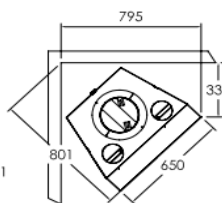

MORV

Verze / Version

Foto / Photo	Obj. kód / Code	Popis / Description	Cena bez DPH