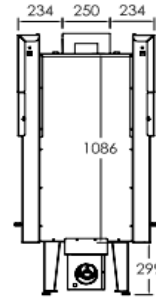

Tepl vzdušné velké krby

air heating fireplaces

MORB

Verze / Version

Foto / Photo	Obj. kód / Code	Popis / Description	Cena bez DPH