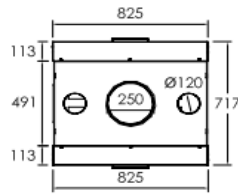

Tepl vzdušné velké krby

air heating fireplaces

MORB

Verze / Version

Foto / Photo	Obj. kód / Code	Popis / Description	Cena bez DPH