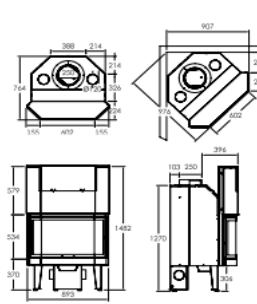

Tepl vzdušné velké krby

air heating fireplaces

MORP

MORP65

MORP75

Verze / Version

Foto / Photo	Obj. kód / Code	Popis / Description	Cena bez DPH
--------------	-----------------	---------------------	--------------