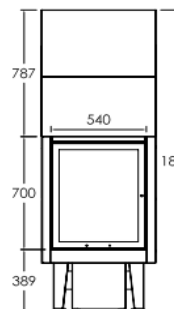

MORV

Verze / Version

Foto / Photo	Obj. kód / Code	Popis / Description	Cena bez DPH
--------------	-----------------	---------------------	--------------

MORV

MORV57	Ocelová vložka s litinovým topeništěm 570 vertikální sklo <i>Fireplace in Steel and Cast Iron 570 vertical with glass</i>	60 000 Kč	Nero BK
MORV57R	Ocelová vložka a topeniště refrakční cihly 570 vertikální sklo <i>Fireplace in Steel and Refractory 570 vertical with glass</i>	65 000 Kč	Nero BK