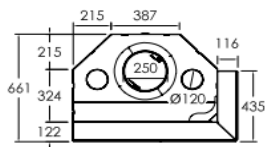

MORLV

Teplovzdušné velké krby

air heating fireplaces

Verze / Version

Foto / Photo	Obj. kód / Code	Popis / Description	Cena bez DPH

MORLD

MORLD55	Ocelová vložka s litinovým topeništěm 730 P55 sklo pravé 30 cm <i>Fireplace in Steel and Cast Iron 730 P55 Right side glass cm30</i>	57 000 Kč	Nero BK
MORLD65	Ocelová vložka s litinovým topeništěm 730 P65 sklo pravé 30 cm <i>Fireplace in Steel and Cast Iron 730 P65 Right side glass cm30</i>	59 750 Kč	Nero BK
MORLD75	Ocelová vložka s litinovým topeništěm 730 P75 sklo pravé 30 cm <i>Fireplace in Steel and Cast Iron 730 P75 Right side glass cm30</i>	61 000 Kč	Nero BK

Foto / Photo	Obj. kód / Code	Popis / Description	Cena bez DPH

MORLS

MORLS55	Ocelová vložka s litinovým topeništěm 730 P55 sklo levé 30 cm <i>Fireplace in Steel and Cast Iron 730 P55 Left side glass cm30</i>	57 000 Kč	Nero BK
MORLS65	Ocelová vložka s litinovým topeništěm 730 P65 sklo levé 30 cm <i>Fireplace in Steel and Cast Iron 730 P65 Left side glass cm30</i>	59 750 Kč	Nero BK
MORLS75	Ocelová vložka s litinovým topeništěm 730 P75 sklo levé 30 cm <i>Fireplace in Steel and Cast Iron 730 P75 Left side glass cm30</i>	61 000 Kč	Nero BK

Mod: 65

Příslušenství / Accessories

Foto / Photo	Obj. kód / Code	Popis / Description	Cena bez DPH

MORKV

MORKV

KIT PRO TEPELVZDUŠNÉ VYTÁPĚNÍ + VENTILÁTOR (430 m³) volitelný
VENTILATION KIT FOR THE AIR HEATING FIREPLACES (430m³) optional

9 050 Kč