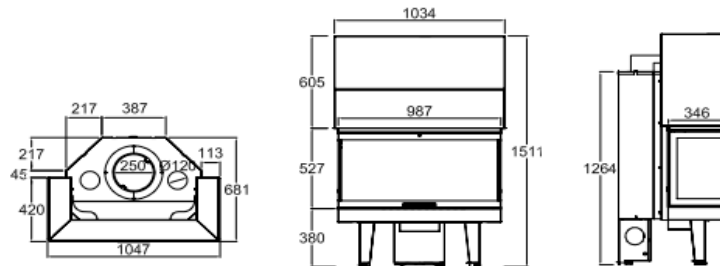

MORT

Versione / Version

Foto / Photo	Obj. kód / Code	Popis / Description	Cena bez DPH

MORT

MORT

Ocelová vložka s litinovým topeništěm TŘÍSTRANNÝ prosklení
Fireplace in Steel and Cast Iron TRIPLE FACE with glass

85 000 Kč

Nero

BK

Příslušenství / Accessories

Foto / Photo	Obj. kód / Code	Popis / Description	Cena bez DPH

MORKV

MORKV

KIT PRO TEPL VZDUŠNÉ VYTÁPĚNÍ + VENTILÁTOR (430 m3) volitelný
VENTILATION KIT FOR THE AIR HEATING FIREPLACES (430m3) optional

9 050 Kč