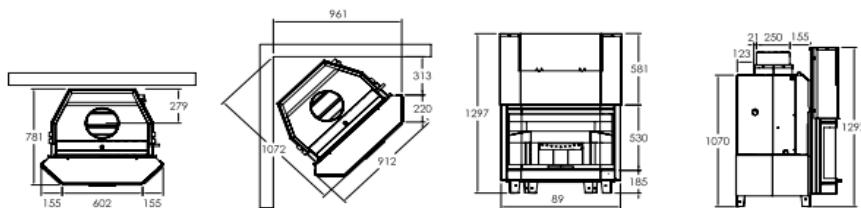

Teplovodní krb na dřevo a pelety

MORTL70P kW25

water boiler

Verze / Version

Foto / Photo	Obj. kód / Code	Popis / Description	Cena bez DPH	
MORTL70P				
	MORTL70P	Moretti SERIE L 70 prismatické sklo Moretti SERIES L 70 prism	75 000 Kč	Nero BK
	MORTL70PS	Moretti SERIE L 70 prismatické + sekundární výměník Moretti SERIES L 70 prism with Domestic hot water	85 000 Kč	Nero BK
	MORTL702PS	Moretti SERIE L 70 prismatické + dva sekundární výměníky Moretti SERIES L 70 prism with two Domestic hot water	95 000 Kč	Nero BK

Příslušenství / Accessories

Foto / Photo	Obj. kód / Code	Popis / Description	Cena bez DPH	
MORTL70P + KIT MORETTI SOLUTION				
	MORTL70PSK	Moretti SERIE L 70 prizma (bez výměníku tepla pro teplou vodu) Moretti SERIE L 70 prism (without exchanger for domestic hot water)	108 250 Kč	Nero BK
	MORTL702PSK	Moretti SERIE L 70 prizma (výměník tepla pro teplou vodu TV) Moretti SERIE L 70 prism (with exchanger for domestic hot water)	118 250 Kč	Nero BK

VABAVENÍ KRBU/Included:

1. 1 čerpadlo/1 circulator - 1 expanzní nádoba/1 expansion vase - 1 odvěšovací ventil/1 Ventilation valve
   - 1 plovák/1 Float - soubor hydraulických prvků/All hydraulic collection - 1 otevřená expanzní nádoba 30 litrů /1 30 lt zinc coated expansion vase
   - Kompletní sestava / Assembly complete - 1 ovládací jednotka s regulátorem / 1 thermo regulator
   - 1 Sekundární výměník/1 Exchanger secondary circuit - 1 Výměník pro ohřev teplé vody (pouze model mortl702sk)
   - 1 Výměník ohřevu teplé užitkové vody (pouze model mortl702sk)/1 Exchanger for domestic hot water (only for modell: mortl702sk)
2. Bez nožiček/Without feet

Foto / Photo	Obj. kód / Code	Popis / Description	Cena bez DPH	
MOCARI				
	MOCARI	Automatický podavač paliva pro kombinovaný režim spalování Automatic loader for ground combustibles	71 500 Kč	
Transportní redukovaný podavač/Transport motor reducer - Ventilátor spalovacího vzduchu/Air vent for combustion Centrální řídicí jednotka/Central control system - Šnek se zásobníkem/Cochlea and tank - Nerezový rošt INOX/Stainless steel burner - Měníč/Inverter - Patky pro ohříváč - senzor hladiny pelet/Feet for thermal heater - Sensore livello pellet/level sensor pellet				
MORTL70P + MOCARI				
	MORTL70PC	Moretti SERIE L 70 prismatické + MOCARI Moretti SERIES L 70 prism with MOCARI	146 500 Kč	Nero BK
	MORTL70PSC	Moretti SERIE L 70 prismatické + 1 výměník tepla + MOCARI Moretti SERIES L 70 prism with Domestic hot water with MOCARI	156 500 Kč	Nero BK
	MORTL70P2SC	Moretti SERIE L 70 prismatické + 2 výměníky tepla + MOCARI Moretti SERIES L 70 prism with two Domestic hot water with MOCARI	166 500 Kč	Nero BK
MORTL70P + MOCARI + KIT MORETTI SOLUTION				
	MORTL70PSKC	Moretti SERIE L 70 prismatické (bez výměníku tepla) + MOCARI Moretti SERIE L 70 prism (without exchanger for hot dom. water) + MOCARI	176 500 Kč	Nero BK
	MORTL70P2SKC	Moretti SERIE L 70 prismatické (výměník tepla pro teplou vodu TV) + MOCARI Moretti SERIE L 70 prism (with exchanger for hot dom. water) + MOCARI	186 500 Kč	Nero BK