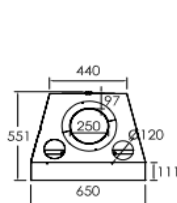

MORV

Verze / Version

Foto / Photo	Obj. kód / Code	Popis / Description	Cena bez DPH