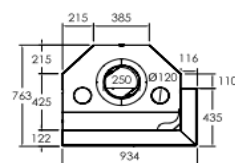

MORLV

Teplovzdušné velké krby

air heating fireplaces

Verze / Version

Foto / Photo	Obj. kód / Code	Popis / Description	Cena bez DPH

MORLD

MORLD55	Ocelová vložka s litinovým topeništěm 730 P55 sklo pravé 30 cm <i>Fireplace in Steel and Cast Iron 730 P55 Right side glass cm30</i>	57 000 Kč	Nero BK
MORLD65	Ocelová vložka s litinovým topeništěm 730 P65 sklo pravé 30 cm <i>Fireplace in Steel and Cast Iron 730 P65 Right side glass cm30</i>	59 750 Kč	Nero BK
MORLD75	Ocelová vložka s litinovým topeništěm 730 P75 sklo pravé 30 cm <i>Fireplace in Steel and Cast Iron 730 P75 Right side glass cm30</i>	61 000 Kč	Nero BK

Foto / Photo	Obj. kód / Code	Popis / Description	Cena bez DPH

MORLS

MORLS55	Ocelová vložka s litinovým topeništěm 730 P55 sklo levé 30 cm <i>Fireplace in Steel and Cast Iron 730 P55 Left side glass cm30</i>	57 000 Kč	Nero BK
MORLS65	Ocelová vložka s litinovým topeništěm 730 P65 sklo levé 30 cm <i>Fireplace in Steel and Cast Iron 730 P65 Left side glass cm30</i>	59 750 Kč	Nero BK
MORLS75	Ocelová vložka s litinovým topeništěm 730 P75 sklo levé 30 cm <i>Fireplace in Steel and Cast Iron 730 P75 Left side glass cm30</i>	61 000 Kč	Nero BK

Mod: 75

Příslušenství / Accessories

Foto / Photo	Obj. kód / Code	Popis / Description	Cena bez DPH

MORKV

MORKV

KIT PRO TEPELVZDUŠNÉ VYTÁPĚNÍ + VENTILÁTOR (430 m³) volitelný
VENTILATION KIT FOR THE AIR HEATING FIREPLACES (430m³) optional

9 050 Kč