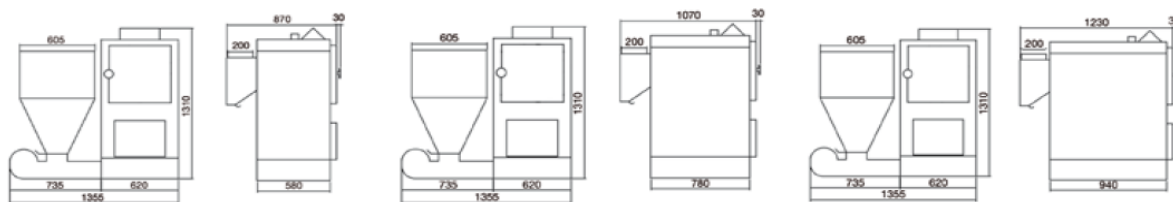

MORCS55

MORCS100

MORCS100

MORCS100	Kotel 93 kW bez ohřevu teplé vody TV <i>Multicomb. boiler from 75.000 Kcal without domestic hot water</i>	108 250 Kč
MORCS100S	Kotel 93 kW bez ohřevu teplé vody TV + sekundární výměník pro ohřev teplé vody <i>Multicombustible boiler from 75.000 Kcal with domestic hot water exchanger N°1 (single snake)</i>	117 500 Kč

Dodávané příslušenství / Supplied accessories

N°1 ZÁSOBNÍK PALIVA / COMBUSTIBLE FUEL TANK

N°1 AUTOMATICKÉ DÁVKOVÁNÍ PALIVA / AUTOMATIC LOADING SYSTEM

N°1 CENTRÁLNÍ ŘÍDÍCÍ JEDNOTKA / CENTRAL CONTROL UNIT

MORCS29