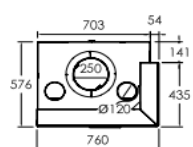

MORLV

Teplovzdušné velké krby

air heating fireplaces

Verze / Version

Foto / Photo	Obj. kód / Code	Popis / Description	Cena bez DPH

MORLD

MORLD55	Ocelová vložka s litinovým topeništěm 730 P55 sklo pravé 30 cm <i>Fireplace in Steel and Cast Iron 730 P55 Right side glass cm30</i>	57 000 Kč	Nero BK
MORLD65	Ocelová vložka s litinovým topeništěm 730 P65 sklo pravé 30 cm <i>Fireplace in Steel and Cast Iron 730 P65 Right side glass cm30</i>	59 750 Kč	Nero BK
MORLD75	Ocelová vložka s litinovým topeništěm 730 P75 sklo pravé 30 cm <i>Fireplace in Steel and Cast Iron 730 P75 Right side glass cm30</i>	61 000 Kč	Nero BK

Foto / Photo	Obj. kód / Code	Popis / Description	Cena bez DPH

MORLS

MORLS55	Ocelová vložka s litinovým topeništěm 730 P55 sklo levé 30 cm <i>Fireplace in Steel and Cast Iron 730 P55 Left side glass cm30</i>	57 000 Kč	Nero BK
MORLS65	Ocelová vložka s litinovým topeništěm 730 P65 sklo levé 30 cm <i>Fireplace in Steel and Cast Iron 730 P65 Left side glass cm30</i>	59 750 Kč	Nero BK
MORLS75	Ocelová vložka s litinovým topeništěm 730 P75 sklo levé 30 cm <i>Fireplace in Steel and Cast Iron 730 P75 Left side glass cm30</i>	61 000 Kč	Nero BK

Mod: 55

Příslušenství / Accessories

Foto / Photo	Obj. kód / Code	Popis / Description	Cena bez DPH

MORKV

MORKV

KIT PRO TEPELVZDUŠNÉ VYTÁPĚNÍ + VENTILÁTOR (430 m³) volitelný
VENTILATION KIT FOR THE AIR HEATING FIREPLACES (430m³) optional

9 050 Kč