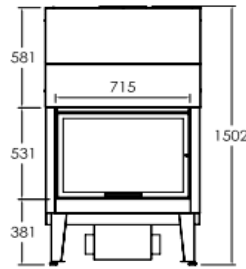

Tepl vzdušné velké krby

air heating fireplaces

MORB

Verze / Version

Foto / Photo	Obj. kód / Code	Popis / Description	Cena bez DPH