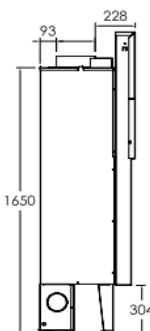

MORV

Verze / Version

Foto / Photo	Obj. kód / Code	Popis / Description	Cena bez DPH