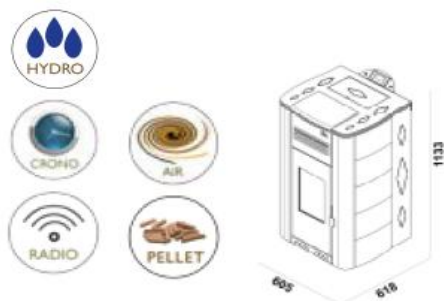

ATHENA style 15 kW

Verze / Version

Popis / Description	Provedení / Finish	Kód / Code	Cena MOC bez DPH
Teplovodní kamna ATHENA s teplovzdušným vytápěním <i>Hydro stoves boiler ATHENA with production of ventilated warm air</i>	Opláštění kachle červená <i>Majolica coating Red</i>	MFA14SRD	89 750 Kč
	Opláštění kachle pergamena <i>Majolica coating Ivory</i>	MFA14SIV	

Volitelné příslušenství / Not included accessories

Popis / Description	Provedení / Finish	Kód / Code	Cena MOC bez DPH
Modem GSM pro vzdálené ovládání / <i>GSM modem for remote control</i>		MFRMDM	10 500 Kč
MCS systém řízeného spalování / <i>MCS system for automatic combustion control</i>		MFMCs	3 250 Kč