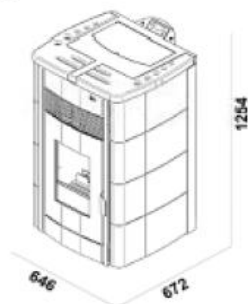

Teplovodní peletová kamna

hydro pellet stoves

MINERVA 2 vintage 24 kW

Verze / Version

Popis / Description	Provedení / Finish	Kód / Code	Cena MOC bez DPH
Teplovodní kamna MINERVA 2 s teplovzdušným vytápěním Hydro stoves boiler MINERVA 2 with production of ventilated warm air	Opláštění kachle červená <i>Majolica coating Red</i>	MFM24VRD	131 250 Kč
	Opláštění kachle pergamena <i>Majolica coating Ivory</i>	MFM24VIV	

Popis / Description
Přídavný KIT pro ohřev teplé vody TV (TUV) Hydro stoves boiler with domestic hot water production