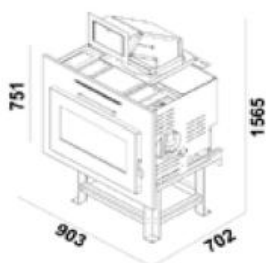

Inserto GENIUS 24 kW

Verze / Version

Popis / Description	Provedení / Finish	Kód / Code	Cena MOC bez DPH
Teplovodní vložka GENIUS s teplovzdušným vytápěním <i>Hydro stoves boiler GENIUS with production of ventilated warm air</i>	Opláštění ocel černá <i>Sheet coating Black</i>	MF124BK	131 000 Kč

Popis / Description	Provedení / Finish	Kód / Code	Cena MOC bez DPH
Modem GSM pro vzdálené ovládání / GSM modem for remote control		MFRMDM	10 500 Kč
Stojan pod vložku GENIUS / Support base GENIUS		GNSFOOT	4 750 Kč
2 flexibilní připojovací hadice / N° 2 flexible tube for hydraulic installation		GNFLEX	3 300 Kč
Kit ohřevu teplé vody TV pro Genius / Kit for domestic hot water for Genius		GNKITS	10 500 Kč

Volitelné příslušenství / Not included accessories