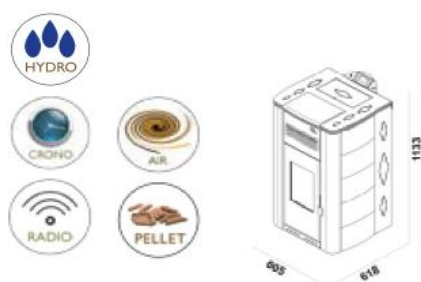

ATHENA basic 15 kW

Verze / Version

Popis / Description	Provedení / Finish	Kód / Code	Cena MOC bez DPH
Teplovodní kamna ATHENA s teplovzdušným vytápěním <i>Hydro stoves boiler ATHENA with production of ventilated warm air</i>	Opláštění ocel červená <i>Sheet coating Red</i>	MFA14BRD	80 000 Kč
	Opláštění ocel pergamena <i>Sheet coating Ivory</i>	MFA14BIV	
	Opláštění ocel černá <i>Sheet coating Black</i>	MFA14BBK