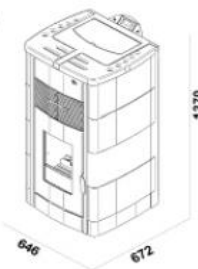

MINERVA 3 style 34 kW

Verze / Version

Popis / Description	Provedení / Finish	Kód / Code	Cena MOC bez DPH
Teplovodní kamna MINERVA 3 s teplovzdušným vytápěním <i>Hydro stoves boiler MINERVA 3 with production of ventilated warm air</i>	Opláštění kachle červená <i>Majolica coating Red</i>	MFM34SRD	139 000 Kč
	Opláštění kachle pergamena <i>Majolica coating Ivory</i>	MFM34SIV	

Popis / Description
Přídavný KIT pro ohřev teplé vody TV (TUV)
Hydro stoves boiler with domestic hot water production